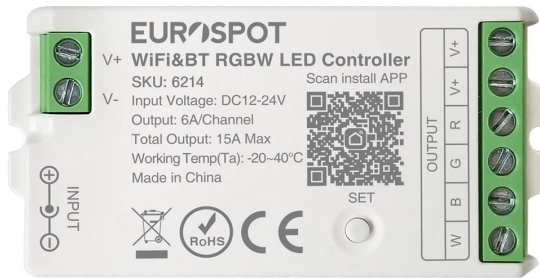

# EuroSpot Led Controller Tuya Wi-Fi & RF 2.4GHz & BT για RGBW Ταινία

SKU: 6214

<b>Χρώμα Φωτισμού:</b> RGBW
<b>Συχνότητα:</b> 2.4GHz + WiFi + BT
<b>Τάση εξόδου:</b> DC: 12-24V
<b>Τάση εισόδου:</b> DC: 12-24V
<b>Ισχύς εξόδου:</b> 7.5A/Channel
<b>Υλικό:</b> V-0 Anti-fire PC
<b>Τύπος χειριστηρίου:</b> 2.4GHz RF Remote control + App
<b>Θερμοκρασία Λειτουργίας:</b> '-20°C/ +40°C
<b>Τεμάχια/Συσκευασία:</b> 1
<b>Στεγανότητα:</b> IP20
<b>Χρώμα Φωτιστικού:</b> Λευκό
<b>Πιστοποιητικά:</b> CE-RoHS
<b>Λειτουργία:</b> RF Remote/ APP control/ Voice Control
<b>Κανάλια:</b> 4
<b>Εγγύηση:</b> 3 Years

**Εμβέλια:** RF=30m

**Διάσταση Συσκευασίας:** 76x37x21 mm

**Διαστάσεις:** 74.5x35.6x16.5 mm

**Αμπέρ Εξόδου:** Total: 15A Max

**EAN Code:** 5200430462149

**Εμπορικό Σήμα:** EuroSpot Led