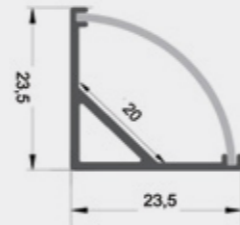

Aluminium Profile Type Corner

SKU	Κάλυμμα Cover	Χρώμα Color	Μήκος Length
5123	Opal	Aluminium	2m