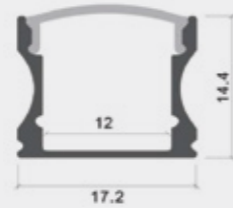

Aluminium Profile Type Π

SKU	Κάλυμμα Cover	Χρώμα Color	Μήκος Length
5109	Opal	Aluminium	2m