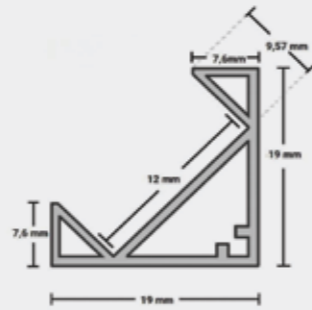

Aluminium Profile Type Corner

SKU	Κάλυμμα Cover	Χρώμα Color	Μήκος Length
5116	Opal	Aluminium	2m
5115	Opal	White	2m
5113	Opal	Black	2m
5114	Black	Black	2m