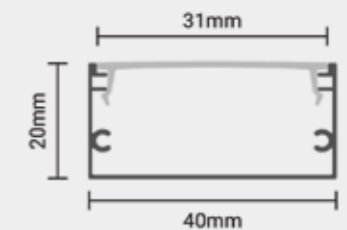

Aluminium Profile Type Π

SKU	Κάλυμμα Cover	Χρώμα Color	Μήκος Length
5134	Opal	Aluminium	2m
5135	Opal	Black	2m
5133	Black	Black	2m