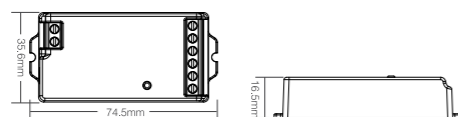

SKU:6225

Zigbee 3.0 RGB+CCT LED Controller

ΛΕΙΤΟΥΡΓΙΕΣ

Ο Controller αυτός υποστηρίζει το πρωτόκολλο επικοινωνίας Zigbee 3.0 για μικρή ενεργειακή κατανάλωση, ικανότητα αυτόματης σύζευξης με το δίκτυο ενώ διαθέτουν ισχυρή αντί-παρεμβολικότητα. Επιπρόσθετα υποστηρίζει σύνδεση με το Zigbee 3.0 Gateway με το οποίο μπορείτε να ρυθμίσετε ασύρματα τις λειτουργίες φωτεινότητας, ασύρματου ελέγχου, χρονοδιαγράμματος, ομαδικού ελέγχου και ρυθμού μουσικής.

FEATURES

This LED Controller supports the ZigBee 3.0 standard protocol for low energy consumption, strong auto-pairing ability with your network and interference resistance. It can be paired with our ZigBee 3.0 Gateway for greater functionality (Wireless remote control, dimming, timer, group control and music rhythm).

- 16 Εκατομμύρια Χρώματα
  16 Million Colors
- Θερμοκρασία Χρώματος 2700-6500K
  Color Temperature 2700-6500K
- Ρύθμιση Φωτεινότητας/
  Κορεσμού Χρώματος
  Dim Brightness / Saturation
- Υποστήριξη Μουσικού Ρυθμού
  Support Music Rhythm
- Tap-to-Run & Αυτοματισμός
  Tap-to-Run & Automation
- Αυτόματη Αναμετάδοση και Συγχρονισμός
  Auto-Transmitting & Synchronization
- Πλήκτρο Σύνδεσης/ Αποσύνδεσης/
  Μηδενισμού στη συσκευή
  Link/Unlink/Reset Button on the Controller
- Ασύρματος Έλεγχος Zigbee
  Zigbee Wireless Control
- Έλεγχος μέσω Smartphone Εφαρμογής
  Smartphone App Control
- Υποστήριξη Τρίτων Φωνητικών Εντολών
  Support third party voice control
- Ομαδικός Έλεγχος
  Group Control
- Διαμοιρασμός Συσκευής
  Device Sharing
- Συμβατό με Philips Hue Bridge
  Works with Philips Hue Bridge