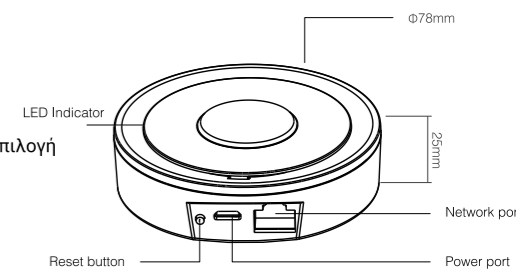

SKU	Παροχή USB USB power supply	Πρωτόκολλο Δικτύου Network protocol	Θερμοκρασία Λειτουργίας Working Temperature	Υγρασία Λειτουργίας Working humidity	Αναβάθμιση Λογισμικού Firmware upgrade	Διαστάσεις Dimensions
6008	5V/1A	Zigbee IEEE 802.15.4	-10-55°C	10%-90%RU	OTA Support	78mm x 78mm x 25mm