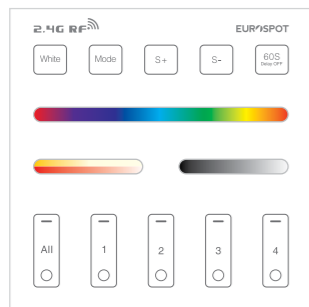

ΛΕΙΤΟΥΡΓΙΕΣ

Επιλογή RGB χρώματος, και ρύθμιση Θερμοκρασίας, Φωτεινότητας και Κορεσμού αυτού. Μαγνητικό καπάκι, Καθυστερήση Απενεργοποίησης 60", Ομαδικός Χειρισμός Συσκευών 4-Ζωνών, Λειτουργία Εναλλαγής Πολλαπλών Σεναρίων.

FEATURES

RGB Color Selection, Color Temperature, Brightness, and Saturation control. Magnetic Back panel, "60S Delay" Mode, 4 Groups of Zone Control, Multiple Scene Mode Switching.

SKU	Τάση Λειτουργίας Working Voltage	Συχνότητα Μετάδοσης Transmission Frequency	Διαμόρφωση Συχνότητας Modulation Method	Εμβέλεια Range
6011	3V(AAA * 2PCS)	2.4GHz	GFSK	30m

SKU:6012
4-Zone DIM & Dual White Wall Remote

ΛΕΙΤΟΥΡΓΙΕΣ

Ρύθμιση Θερμοκρασίας και Φωτεινότητας Χρώματος. Καθυστερήση Απενεργοποίησης 60", Ομαδικός Χειρισμός Συσκευών 4-Ζωνών Μαγνητικό καπάκι, Λειτουργία Εναλλαγής Πολλαπλών Σεναρίων.

FEATURES

Adjustment of Color Temperature and Brightness, 60S Delay Off, 4 Groups of Zone Control, Magnetic Back panel, Multiple Scene Mode Switching.

SKU	Τάση Λειτουργίας Working Voltage	Συχνότητα Μετάδοσης Transmission Frequency	Διαμόρφωση Συχνότητας Modulation Method	Εμβέλεια Range
6012	3V(AAA * 2PCS)	2.4GHz	GFSK	30m

Πίνακας Συμβατότητας/ Compatibility Table

Τύπος Τηλεχειριστηρίου | Remote Controller Model	Συμβατά Προϊόντα EuroSpot | Compatible EuroSpot Products
6011	6001, 6231, 6232, 6233, 6234, 6201, 6202, 6203, 6204, 6205, 6211, 6212, 6213, 6214, 6215
6012	6201, 6202, 6211, 6212

High Frequency Series