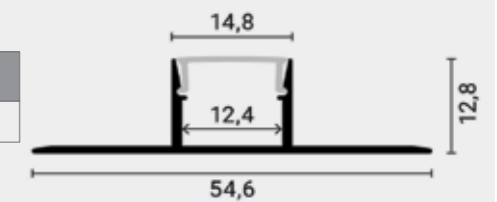

SKU:5147
Aluminium Profile Drywall

SKU	Κάλυμμα Cover	Χρώμα Color	Μήκος Length
5147	Opal	Aluminium	2m