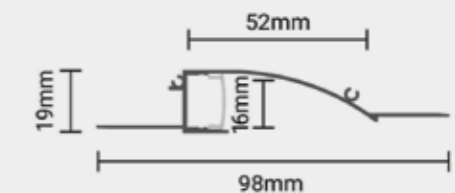

Aluminium Profile Drywall

SKU	Κάλυμμα Cover	Χρώμα Color	Μήκος Length
5139	Opal	Aluminium	2m