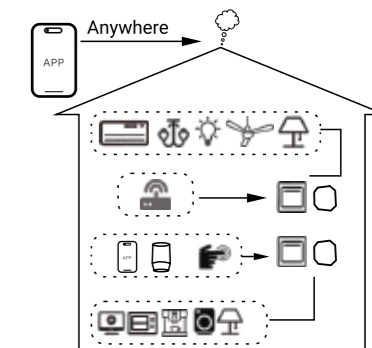

SKU:6005

2.4G Gateway

ΛΕΙΤΟΥΡΓΙΕΣ

Συμβατό με τα 2.4GHz RF προϊόντα μας. Ελέγχεται με την εφαρμογή Tuya Smart Life από Smartphone μέσω Wi-Fi ή Δικτύου Κινητής.

FEATURES

Compatible with our range of 2.4G RF Products. Controlled by Tuya APP via Wi-Fi or Cell Network. Supports third party Voice Control.

EURSPOT

Intelligence Inside

SKU:6241

EuroSpot 2Channel Smart Switch Tuya WiFi 100-240V 2*8 A

ΛΕΙΤΟΥΡΓΙΕΣ

Αυτό το προϊόν χρησιμοποιεί ασύρματη τεχνολογία WIFI, εξασφαλίζοντας χαμηλή κατανάλωση ρεύματος και ισχυρό αντι-δυνατότητας παρεμβολής. Η μίνι εμφάνιση lits επιτρέπει την εύκολη εισαγωγή στα τυπικά κουτιά διακλάδωσης της ΕΕ και των ΗΠΑ, διευκολύνοντας την καλωδίωση και την εγκατάσταση. Ελεγχόμενο από το Tuya Smart APP, υποστηρίζει φωνητικό έλεγχο και βρίσκει ευρεία εφαρμογή σε πρίζες φωτισμού, ανεμιστήρες, υγραντήρες, καθώς και έλεγχο ON/OFF τζακιού.

FEATURES

This product utilizes WIFI wireless technology, ensuring low power consumption and strong anti-interference capabilities. lits mini appearance allows for easy insertion into EU and USA standard junction boxes, facilitating wiring and installation. Controlled by the Tuya Smart APP, it supports voice control and finds wide application in lighting sockets, fans, humidifiers, as well as fireplace ON/OFF control.