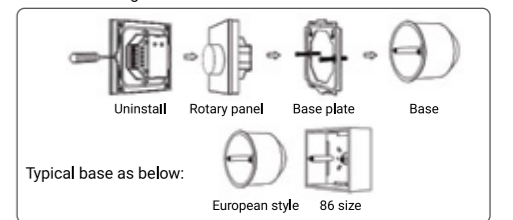

Installation diagram: