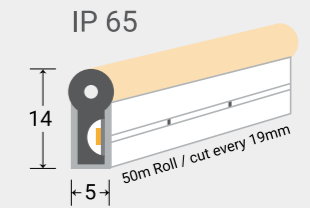

SKU	Χρώμα Color	Lumen
4200	5700K	800 lm/m
4210	4000K	800 lm/m
4201	2700K	800 lm/m
4202	RED	-
4203	BLUE	-
4204	PURPLE	-
4205	PINK	-
4206	ORANGE	-
4207	ICE BLUE	-
4208	GREEN	-
4209	YELLOW	-

- **Dimensions:** 5000x5x14mm
- **Led/m:** 120 SMD/m
- **Watt:** 8 W/m
- **Angle:** 180°
- **IP:** 65