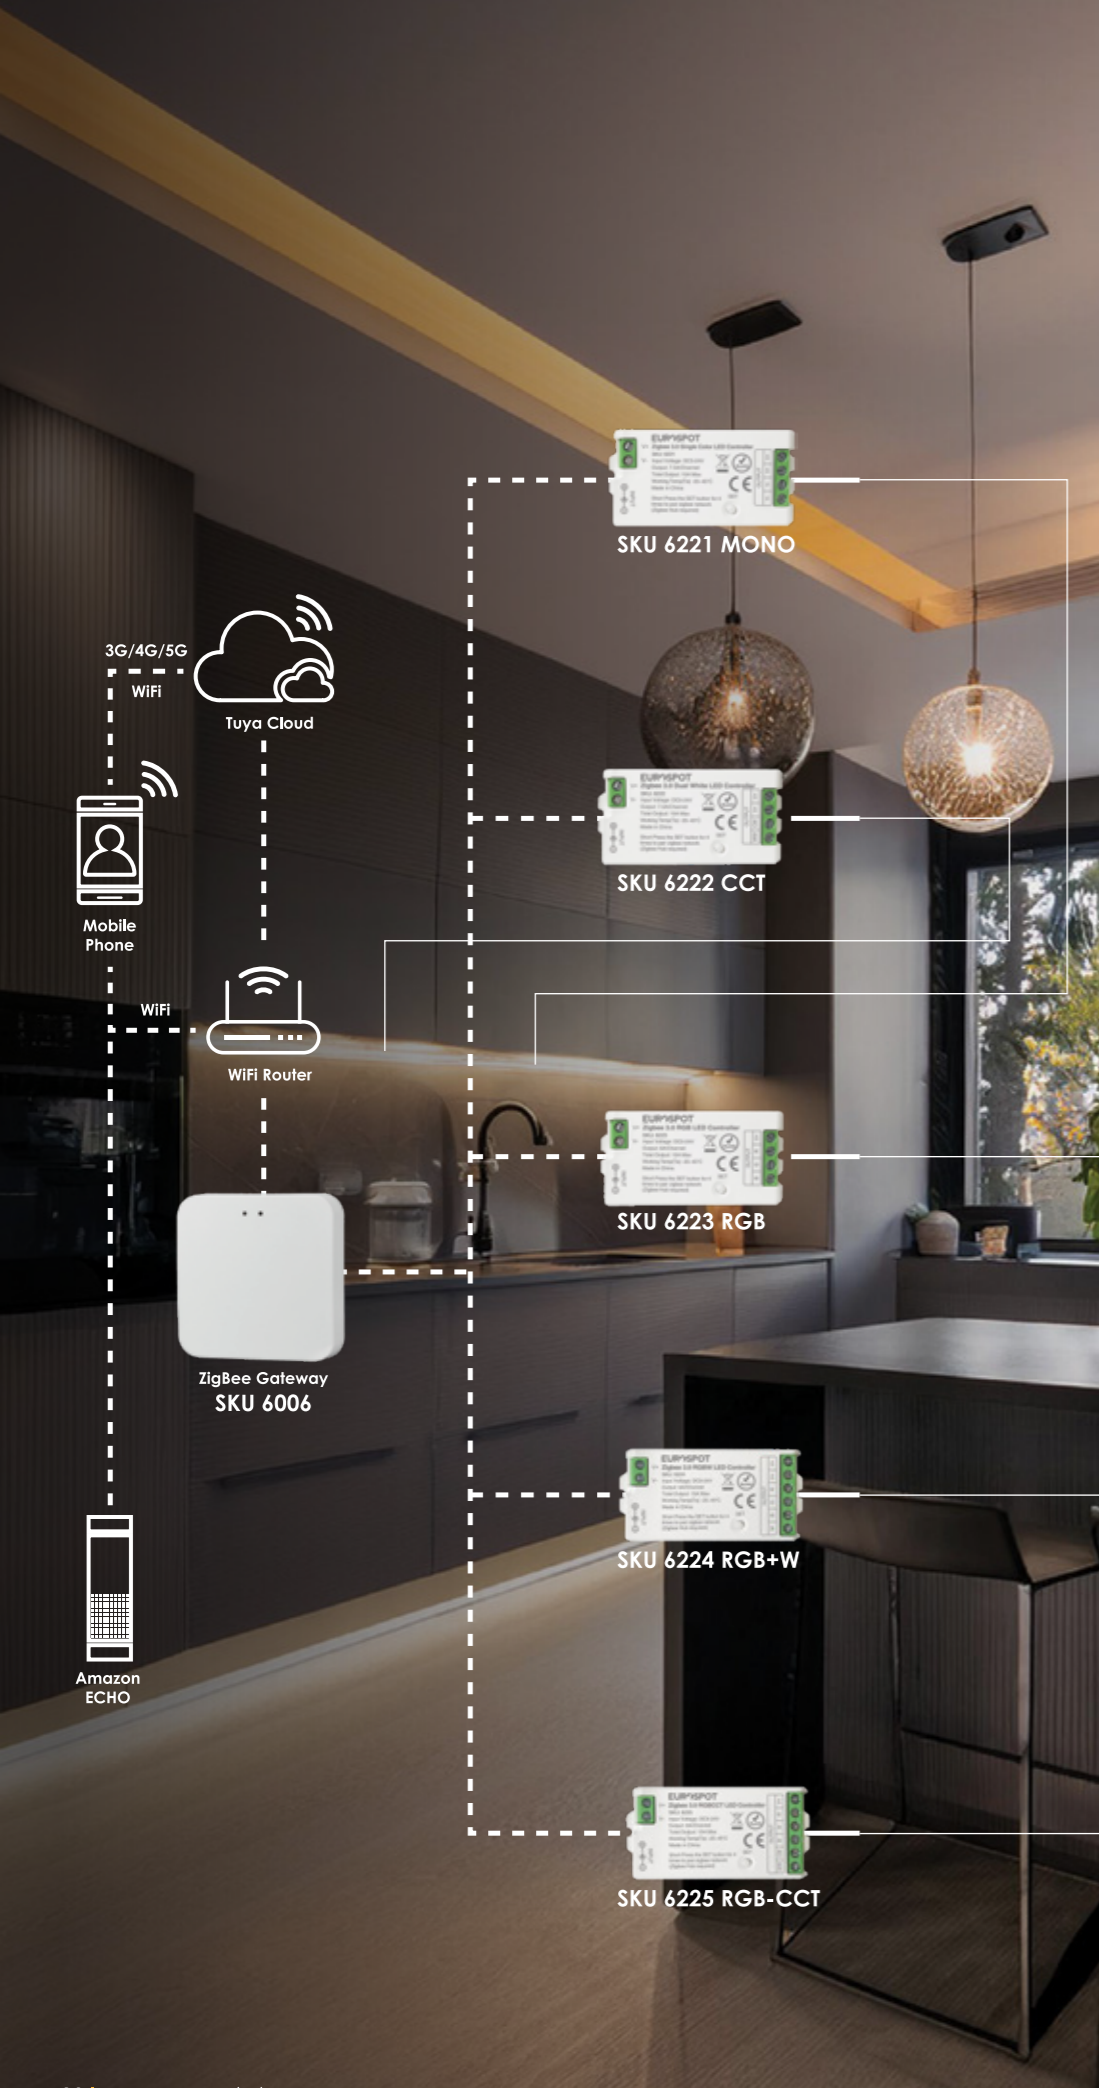

Zigbee 3.0 Series

Τα προϊόντα της σειράς ZigBee υποστηρίζουν το ομώνυμο πρωτόκολλο επικοινωνίας για μικρή ενεργειακή κατανάλωση, ικανότητα αυτόματης σύζευξης με το δίκτυο ενώ διαθέτουν ισχυρή αντί-παρεμβολικότητα.

Our ZigBee 3.0 Series Products support the said standard protocol with low energy consumption, strong ability to pair with network automatically and resist interference.