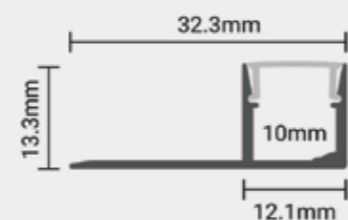

SKU:5124
Aluminium Profile Drywall

SKU	Κάλυμμα Cover	Χρώμα Color	Μήκος Length
5124	Opal	Aluminium	2m

SKU:5148
Aluminium Profile Drywall

SKU	Κάλυμμα Cover	Χρώμα Color	Μήκος Length
5148	Opal	Aluminium	2m

SKU:5125
Aluminium Profile Drywall