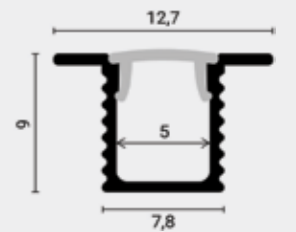

Aluminium Profile Recessed

SKU	Κάλυμμα Cover	Χρώμα Color	Μήκος Length
5145	Opal	Aluminium	2m