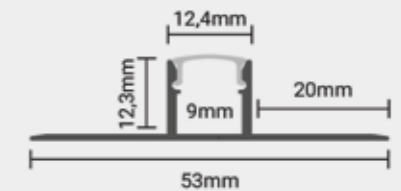

SKU:5125
Aluminium Profile Drywall

SKU	Κάλυμμα Cover	Χρώμα Color	Μήκος Length
5125	Opal	Aluminium	2m