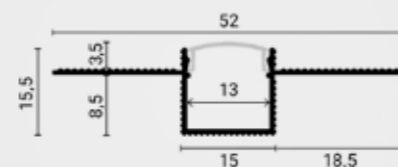

SKU:5108

Aluminium Profile Drywall Corner

SKU	Κάλυμμα Cover	Χρώμα Color	Μήκος Length
5108	Opal	Aluminium	2m

SKUS:5150, 5151

Aluminium Profile Drywall Flexible

SKU	Κάλυμμα Cover	Χρώμα Color	Μήκος Length
5150	Opal	Aluminium	2m
5151	Black	Aluminium	2m