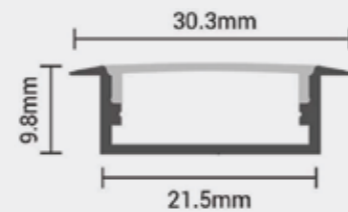

SKU:5122
Aluminium Profile Recessed

SKU	Κάλυμμα Cover	Χρώμα Color	Μήκος Length
5122	Opal	Aluminium	2m