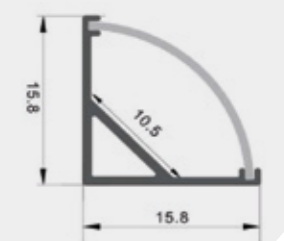

SKU	Κάλυμμα Cover	Χρώμα Color	Μήκος Length
5126	Opal	Aluminium	2m

SKU:5105

Aluminium Profile Type Corner

SKU	Κάλυμμα Cover	Χρώμα Color	Μήκος Length
5105	Opal	Aluminium	2m

SKU:5123

Aluminium Profile Type Corner