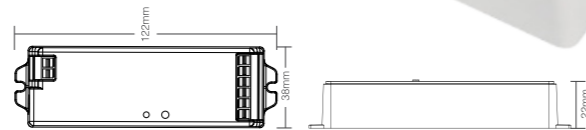

SKU:6234

WiFi & BT 5-in-1 LED Strip Controller

ΛΕΙΤΟΥΡΓΙΕΣ

Ο Controller ενσωματώνει τις πλέον προηγμένες μεθόδους ελέγχου PWM ενώ διαθέτει λειτουργία απομνημόνευσης εντολών. (Η λειτουργία ρύθμισης που θα επιλέξετε θα παραμείνει ανεπηρέαστη μετά τη διακοπή παροχής ρεύματος). Ασύρματη διαχείριση μέσω τοπικού αλλά και κινητής τηλεφωνίας δικτύου, ελεγχόμενη από την εφαρμογή Tuya Smart Life.

FEATURES

The Controller is adopted by the most advanced PWM control technology and has memory function (The light status will keep the same as the status previous of turning off the light); Wireless and 4G controlled by Tuya Smart Life APP.

- 16 Εκατομμύρια Χρώματα
  16 Million Colors
- Θερμοκρασία Χρώματος 2700-6500K
  Color Temperature 2700-6500K
- Ρύθμιση Φωτεινότητας/
  Κορεσμού Χρώματος
  Dim Brightness / Saturation
- Bluetooth Ασύρματος Έλεγχος
  Bluetooth Wireless Control
- 2.4G RF Τεχνολογία
  Ασύρματης Επικοινωνίας
  2.4G RF Wireless
  Transmission Technology
- Tap-to-Run & Αυτοματισμός
  Tap-to-Run & Automation
- Αυτόματη Αναμετάδοση και Συγχρονισμός
  Auto-Transmitting & Synchronization
- Πλήκτρο Σύνδεσης/ Αποσύνδεσης/
  Μηδενισμού στη Συσσκευή
  Link/Unlink/Reset Button on the Controller
- WiFi Ασύρματος Έλεγχος
  WiFi Wireless Control
- Έλεγχος μέσω Smartphone Εφαρμογής
  Smartphone App Control
- Υποστήριξη Τρίτων Φωνητικών Εντολών
  Support third party voice control
- Υποστήριξη Τηλεχειριστηρίου (Εμβέλεια 30m)
  Support Remote Control (30m Range)
- Ομαδικός Έλεγχος
  Group Control
- Διαμοιρασμός Συσσκευής
  Device Sharing
- Υποστήριξη Μουσικού Ρυθμού
  Support Music Rhythm
- Χρονική Ρύθμιση, Χρονικός Προγραμ/μός ON-OFF
  Timing Setting / Countdown Turn On/Off LED Lights