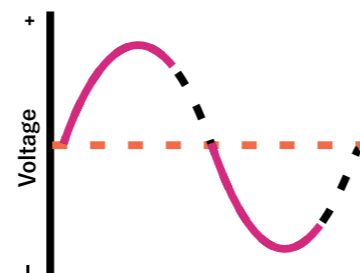

FEATURES

- Support 2.4G RF Remote control
- 0~100% dimming smoothly, flicker-free
- Adopt back edge phase dimming
- Set the lowest brightness by key
- Temperature detecting switch, with overheat protection and automatic recover function
- Overloading protection, automatic power limit
- Signal Auto-Transmitting and mode auto-synchronization function
- Standard 86*86 wall remote
- V0 class anti-fire case

Trailing edge phase-cut technology