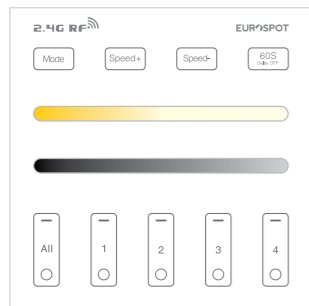

ΛΕΙΤΟΥΡΓΙΕΣ

Επιλογή RGB χρώματος, και ρύθμιση Θερμοκρασίας, Φωτεινότητας και Κορεσμού αυτού. Μαγνητικό καπάκι, Καθυστερήση Απενεργοποίησης 60", Ομαδικός Χειρισμός Συσκευών 4-Ζωνών, Λειτουργία Εναλλαγής Πολλαπλών Σεναρίων.

FEATURES

RGB Color Selection, Color Temperature, Brightness, and Saturation control. Magnetic Back panel, "60S Delay" Mode, 4 Groups of Zone Control, Multiple Scene Mode Switching.

SKU	Τάση Λειτουργίας Working Voltage	Συχνότητα Μετάδοσης Transmission Frequency	Διαμόρφωση Συχνότητας Modulation Method	Εμβέλεια Range
6011	3V(AAA * 2PCS)	2.4GHz	GFSK	30m

SKU:6012
4-Zone DIM & Dual White Wall Remote

ΛΕΙΤΟΥΡΓΙΕΣ

Ρύθμιση Θερμοκρασίας και Φωτεινότητας Χρώματος. Καθυστερήση Απενεργοποίησης 60", Ομαδικός Χειρισμός Συσκευών 4-Ζωνών Μαγνητικό καπάκι, Λειτουργία Εναλλαγής Πολλαπλών Σεναρίων.

FEATURES

Adjustment of Color Temperature and Brightness, 60S Delay Off, 4 Groups of Zone Control, Magnetic Back panel, Multiple Scene Mode Switching.

SKU	Τάση Λειτουργίας Working Voltage	Συχνότητα Μετάδοσης Transmission Frequency	Διαμόρφωση Συχνότητας Modulation Method	Εμβέλεια Range
6012	3V(AAA * 2PCS)	2.4GHz	GFSK	30m

Πίνακας Συμβατότητας/ Compatibility Table

Τύπος Τηλεχειριστηρίου | Remote Controller Model	Συμβατά Προϊόντα EuroSpot | Compatible EuroSpot Products
6011	6001, 6231, 6232, 6233, 6234, 6201, 6202, 6203, 6204, 6205, 6211, 6212, 6213, 6214, 6215
6012	6201, 6202, 6211, 6212

High Frequency Series