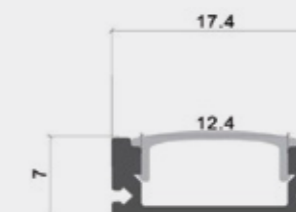

Aluminium Profile Type Π

SKU	Κάλυμμα Cover	Χρώμα Color	Μήκος Length
5101	Opal	Aluminium	2m
5102	Opal	White	2m
5103	Opal	Black	2m
5120	Black	Black	2m