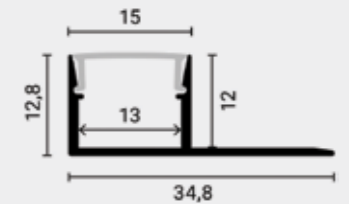

SKU:5124
Aluminium Profile Drywall

SKU	Κάλυμμα Cover	Χρώμα Color	Μήκος Length
5124	Opal	Aluminium	2m

SKU:5148
Aluminium Profile Drywall

SKU	Κάλυμμα Cover	Χρώμα Color	Μήκος Length
5148	Opal	Aluminium	2m

SKU:5125
Aluminium Profile Drywall