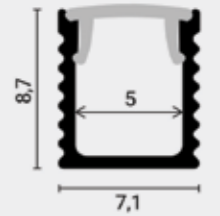

Aluminium Profile Type Π

SKU	Κάλυμμα Cover	Χρώμα Color	Μήκος Length
5146	Opal	Aluminium	2m