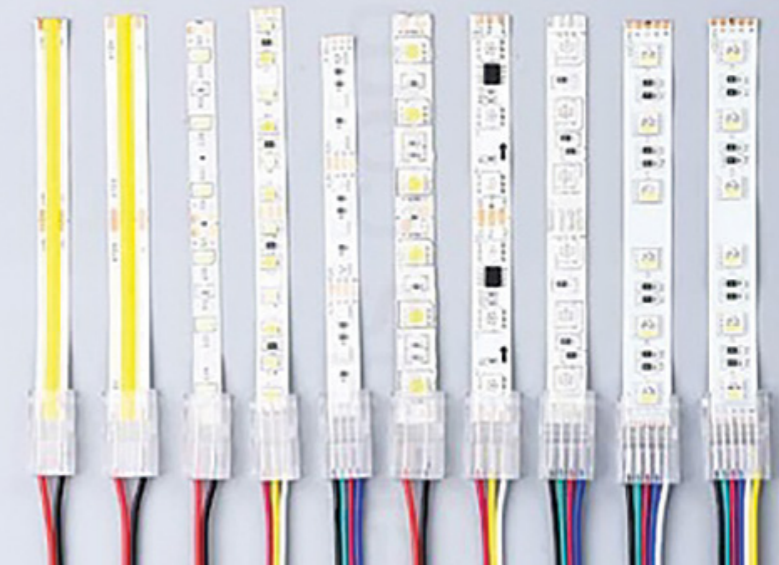

I 10mm Dual Colour - CCT

SKU	Περιγραφή / Description
4907	Καλωδιακός Σύνδεσμος 3Pin
4906	Σύνδεσμος 3Pin
4921	Σύνδεσμος Ταινίας για Καλώδιο 3Pin

I 10mm RGB

SKU	Περιγραφή / Description
4937	Καλωδιακός Σύνδεσμος για SMD RGB
4929	Σύνδεσμος για SMD RGB
4922	Σύνδεσμος Ταινίας για Καλώδιο 4Pin για SMD RGB
4932	Γωνιακός Σύνδεσμος για SMD RGB

I 10mm RGBW

SKU	Περιγραφή / Description
4909	Διπλός Καλωδιακός Σύνδεσμος 5Pin για SMD RGBW
4908	Σύνδεσμος 5Pin για SMD RGBW
4928	Γωνιακός Σύνδεσμος για SMD RGBW

I 12mm RGBW

SKU	Περιγραφή / Description
4940	Καλωδιακός Σύνδεσμος για SMD RGBW
4923	Σύνδεσμος Ταινίας για Καλώδιο 5Pin για SMD RGBW

I 12mm RGB+CCT

SKU	Περιγραφή / Description
4911	Διπλός Καλωδιακός Σύνδεσμος 6Pin για SMD RGB+CCT
4910	Σύνδεσμος 6Pin για SMD RGB+CCT
4924	Σύνδεσμος Ταινίας για Καλώδιο 6Pin για SMD RGB+CCT

I 8mm Single Colour COB

SKU	Περιγραφή / Description
4157	Καλωδιακός Σύνδεσμος
4158	Διπλός Καλωδιακός Σύνδεσμος
4156	Σύνδεσμος Ταινίας

I Universal DC

SKU	Περιγραφή / Description
4933	Σύνδεσμος Παροχής DC Αρσενικό
4934	Σύνδεσμος Παροχής DC Θηλυκό