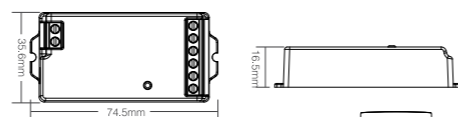

Search for [Smart Life] in Apple or Google store or scan following QR code to download and install the app.