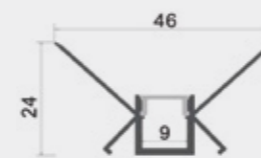

Aluminium Profile Drywall Corner

SKU	Κάλυμμα Cover	Χρώμα Color	Μήκος Length
5108	Opal	Aluminium	2m