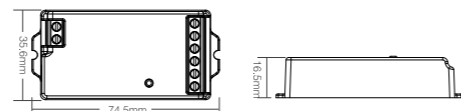

RGB+CCT LED Controller

ΛΕΙΤΟΥΡΓΙΕΣ

Το νεοανεπτυχθέν 2.4GHz Έξυπνο LED Controller μας υποστηρίζει όλων των ειδών τις ταινίες led (Μονόχρωμες, CCT, RGB, RGBW και RGB+CCT). Είναι συμβατό με τα 2.4GHz τηλεκοντρόλ μας ενώ παράλληλα μπορείτε να το διαχειριστείτε απομακρυσμένα -όπου και αν βρίσκεστε- και από την εφαρμογή Tuya Smart Life για smartphones. (Απαιτείται 2.4G Gateway).

FEATURES

Our newly developed 2.4GHz RF Smart Led Controller supports all kinds of LED strips (Single Color, Dual White, RGB, RGBW and RGB+CCT). It's compatible with our RF 2.4GHz remote controllers and it can also be controlled using the Tuya Smart Life APP for smartphones, providing long distance control wherever you are (2.4G Gateway is needed).

16 Εκατομμύρια Χρώματα
16 Million Colors

2.4G RF Τεχνολογία Ασύρματης Επικοινωνίας
2.4G RF Wireless Transmission Technology

Θερμοκρασία Χρώματος 2700-6500K
Color Temperature 2700-6500K

Υποστήριξη Τηλεχειριστηρίου (Εμβέλεια 30m)
Support Remote Control (30m Range)

Ρύθμιση Φωτεινότητας/
Κορεσμού Χρώματος
Dim Brightness / Saturation

Έλεγχος μέσω Smartphone Εφαρμογής
Smartphone App Control
(2.4GHz gateway in needed)

Αυτόματη Αναμετάδοση και Συγχρονισμός
Auto-Transmitting & Synchronization

Υποστήριξη Τρίτων Φωνητικών Εντολών
Support third party voice control
(2.4GHz gateway in needed)