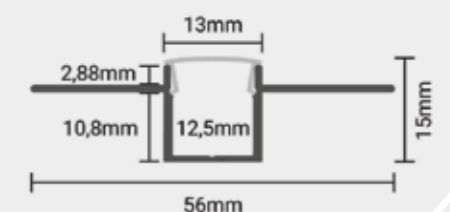

SKU	Κάλυμμα Cover	Χρώμα Color	Μήκος Length
5125	Opal	Aluminium	2m

SKU:5147
Aluminium Profile Drywall

SKU	Κάλυμμα Cover	Χρώμα Color	Μήκος Length
5147	Opal	Aluminium	2m

SKU:5106
Aluminium Profile Drywall

SKU	Κάλυμμα Cover	Χρώμα Color	Μήκος Length
5106	Opal	Aluminium	2m