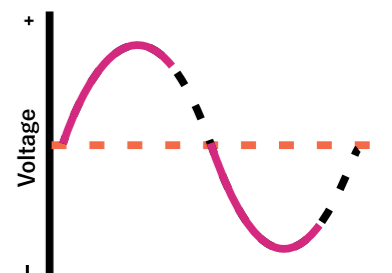

SKUS:6235, 6236, 6237

AC Triac Knob Dimmer

ΛΕΙΤΟΥΡΓΙΕΣ

- Υποστήριξη τηλεχειριστηρίου 2.4G RF
- 0~100% μειώνεται ομαλά, χωρίς τρεμόπαιγμα
- Υιοθετήστε τη μείωση της έντασης της φάσης του πίσω άκρου
- Ρυθμίστε τη χαμηλότερη φωτεινότητα με το πλήκτρο
- Διακόπτης ανίχνευσης θερμοκρασίας, με προστασία υπερθέρμανσης και λειτουργία αυτόματης ανάκτησης
- Προστασία υπερφόρτωσης, αυτόματο όριο ισχύος
- Αυτόματη μετάδοση σήματος και λειτουργία αυτόματου συγχρονισμού
- Τυπικό τηλεχειριστήριο τοίχου 86*86
- Αντιπυρική θήκη κλάσης V0

FEATURES

- Support 2.4G RF Remote control
- 0~100% dimming smoothly, flicker-free
- Adopt back edge phase dimming
- Set the lowest brightness by key
- Temperature detecting switch, with overheat protection and automatic recover function
- Overloading protection, automatic power limit
- Signal Auto-Transmitting and mode auto-synchronization function
- Standard 86*86 wall remote
- V0 class anti-fire case

Trailing edge phase-cut technology

Installation diagram:

Supported Loading type

Loading type	Max Output Power
Dimmable LED light	154W@110V 308W@220V
Triac Dimming LED Power Supply	154W@110V 308W@220V
Incandescent lamps and high voltage halogen lamps	154W@110V 308W@220V

SKU	Τάση Εισόδου Input Voltage	Ισχύς Εξόδου Output current	Μέγιστη Ισχύς Εξόδου Max Output Power	Τηλεχειριστήριο Remote Control	Θερμοκρασία Λειτουργίας Working Temperature(Ta)	Διαστάσεις Dimensions
6235 RF	AC 100V~240V 50/60Hz	Max 1.4A	154W@110V 308W@220V	Control distance 30m	-20~40°C	86*86*48mm
6236 WiFi						
6237 Zigbee						

SKUS:6238, 6239, 6240

AC Touch Panel Triac Dimmer

ΛΕΙΤΟΥΡΓΙΕΣ