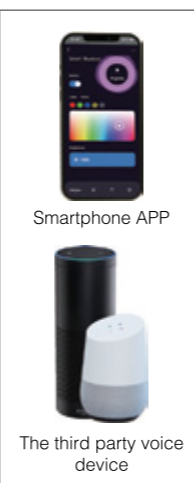

Intelligence Inside

EURSPOT

SKU:6006

Tuya Zigbee 3.0 & Bluetooth Mesh Wireless Gateway

ΛΕΙΤΟΥΡΓΙΕΣ

Συμβατό με όλη τη γκάμα προϊόντων Tuya ZigBee 3.0 και Tuya Bluetooth Mesh. Υποστηρίζει Διαμοιρασμό Συσκευών, απομακρυσμένο έλεγχο μέσω δικτύων Wi-Fi και κινητής τηλεφωνίας καθώς επίσης και Φωνητικές Εντολές. Λειτουργεί με τις εφαρμογές Philips Hue και Samsung SmartThings.

FEATURES

Compatible with all ZigBee 3.0 and Tuya Bluetooth Mesh products or our range. Supports Device sharing, remote 4G control from wherever you are and Third-Party Voice commands. Works also with Philips Hue and Samsung SmartThings.

Controlled by

SKU	Τάση Εισόδου Input Voltage	Τύπος Επικοινωνίας Communication Mode	Συχνότητα Μετάδοσης Transmission Frequency	Θερμοκρασία Λειτουργίας Working Temperature	Εμβέλεια Range
6005	DC5V/500mA (Micro USB)	WiFi-IEEE 802.11b/g/n 2.4GHz	2.4GHz	-20~60°C	30m

SKU	Τάση Εισόδου Input Voltage	Ασύρματη Τεχνολογία Wireless Technology	Θερμοκρασία Λειτουργίας Working Temperature	Υγρασία Λειτουργίας Working Humidity
6006	DC5V/1A	Bluetooth Mesh/Zigbee 3.0	-10~55°C	10%-90%(No condensation)

SKU:6005

2.4G Gateway

ΛΕΙΤΟΥΡΓΙΕΣ

Συμβατό με τα 2.4GHz RF προϊόντα μας. Ελέγχεται με την εφαρμογή Tuya Smart Life από Smartphone μέσω Wi-Fi ή Δικτύου Κινητής.

FEATURES

Compatible with our range of 2.4G RF Products. Controlled by Tuya APP via Wi-Fi or Cell Network. Supports third party Voice Control.

EURSPOT

Intelligence Inside

SKU:6241

EuroSpot 2Channel Smart Switch Tuya WiFi 100-240V 2*8 A

ΛΕΙΤΟΥΡΓΙΕΣ