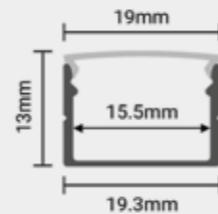

Aluminium Profile Type Π

SKU	Κάλυμμα Cover	Χρώμα Color	Μήκος Length
5143	Opal	Aluminium	2m