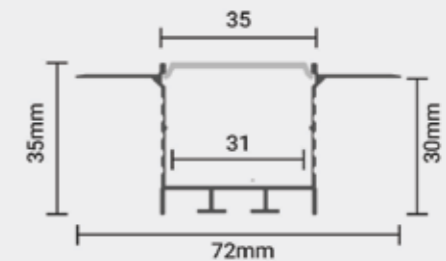

Aluminium Profile Drywall

SKU	Κάλυμμα Cover	Χρώμα Color	Μήκος Length
5136	Opal	Aluminium	2m
5138	Opal	Black	2m
5137	Black	Black	2m