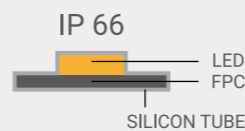

SKU	Χρώμα Color	Lumen
4335	6200K	1600 lm/m
4336	4200K	1570 lm/m
4337	3000K	1540 lm/m
4338	2700K<!-- </tr-->	

- **Dimensions:** 5000x8x2.5mm
- **Led/m:** 120 SMD/m
- **Watt:** 16 W/m
- **Angle:** 120°
- **IP:** 20