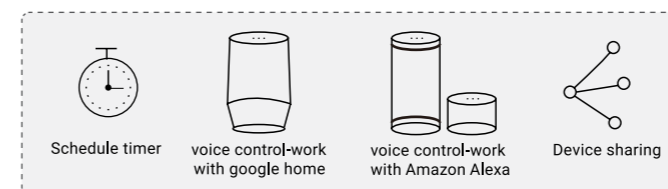

SKU	Τάση Εισόδου Input	Έξοδος Output	Θερμοκρασία Λειτουργίας Working Temperature	Εμβέλεια Operation Range	IP	Πιστοποιητικά Certificates	Διαστάσεις Dimensions
6241	AC 100V~240V 50/60Hz/16A Max	AC100-240V/50-60Hz/ 8A*2 Max	-20-45°C	<100M	20	CE ROHS Reach	46,5x46,5x24 mm