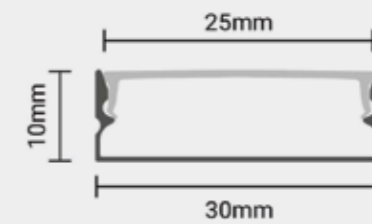

SKU:5142, 5111

Aluminium Profile Flexible

SKU	Κάλυμμα Cover	Χρώμα Color	Μήκος Length
5142	Opal	Aluminium	2m
5111	Opal	Aluminium	2m

SKUS:5128, 5129, 5127

Aluminium Profile Type Π

SKU	Κάλυμμα Cover	Χρώμα Color	Μήκος Length
5128	Opal	Aluminium	2m
5129	Opal	Black	2m
5127	Black	Black	2m