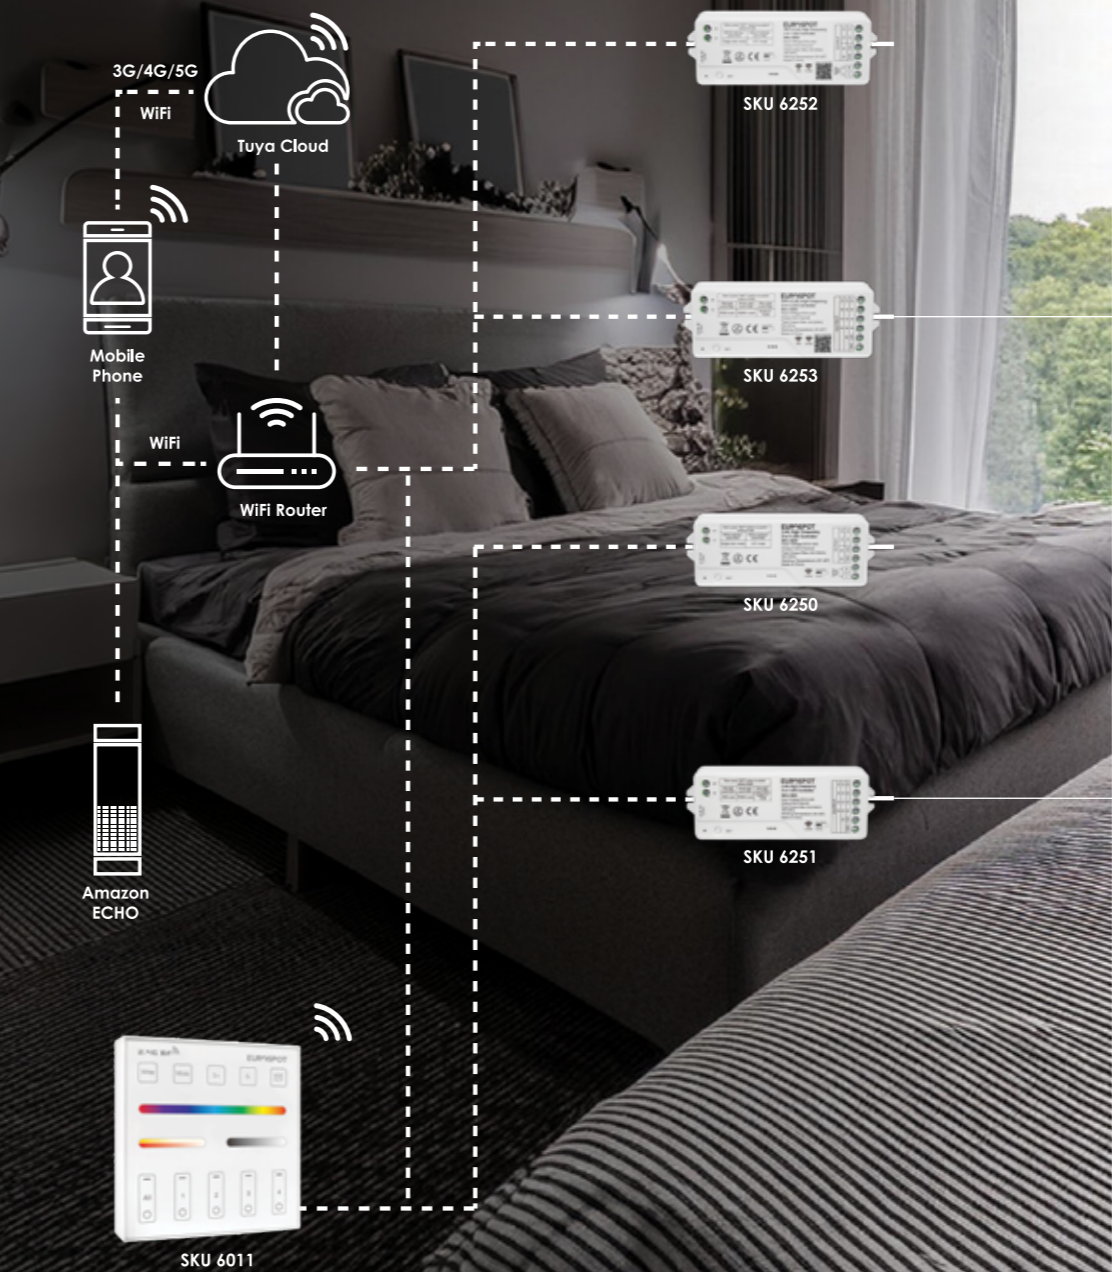

ΛΕΙΤΟΥΡΓΙΕΣ

Επιλογή RGB χρώματος, και ρύθμιση Θερμοκρασίας, Φωτεινότητας και Κορεσμού αυτού. Μαγνητικό καπάκι, Καθυστερήση Απενεργοποίησης 60", Ομαδικός Χειρισμός Συσκευών 4-Ζωνών, Λειτουργία Εναλλαγής Πολλαπλών Σεναρίων.

FEATURES

RGB Color Selection, Color Temperature, Brightness, and Saturation control. Magnetic Back panel, "60S Delay" Mode, 4 Groups of Zone Control, Multiple Scene Mode Switching.

SKU	Τάση Λειτουργίας Working Voltage	Συχνότητα Μετάδοσης Transmission Frequency	Διαμόρφωση Συχνότητας Modulation Method	Εμβέλεια Range
6011	3V(AAA * 2PCS)	2.4GHz	GFSK	30m

SKU:6012
4-Zone DIM & Dual White Wall Remote

ΛΕΙΤΟΥΡΓΙΕΣ

Ρύθμιση Θερμοκρασίας και Φωτεινότητας Χρώματος. Καθυστερήση Απενεργοποίησης 60", Ομαδικός Χειρισμός Συσκευών 4-Ζωνών Μαγνητικό καπάκι, Λειτουργία Εναλλαγής Πολλαπλών Σεναρίων.

FEATURES

Adjustment of Color Temperature and Brightness, 60S Delay Off, 4 Groups of Zone Control, Magnetic Back panel, Multiple Scene Mode Switching.

SKU	Τάση Λειτουργίας Working Voltage	Συχνότητα Μετάδοσης Transmission Frequency	Διαμόρφωση Συχνότητας Modulation Method	Εμβέλεια Range
6012	3V(AAA * 2PCS)	2.4GHz	GFSK	30m

Πίνακας Συμβατότητας/ Compatibility Table

Τύπος Τηλεχειριστηρίου | Remote Controller Model	Συμβατά Προϊόντα EuroSpot | Compatible EuroSpot Products
6011	6001, 6231, 6232, 6233, 6234, 6201, 6202, 6203, 6204, 6205, 6211, 6212, 6213, 6214, 6215
6012	6201, 6202, 6211, 6212

High Frequency Series