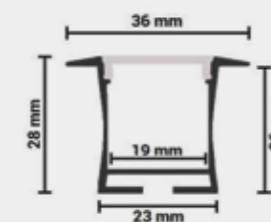

Aluminium Profile Recessed

SKU	Κάλυμμα Cover	Χρώμα Color	Μήκος Length
5140	Opal	Aluminium	2m