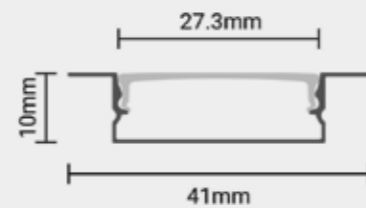

SKUS:5131 5132, 5130
Aluminium Profile Recessed

SKU	Κάλυμμα Cover	Χρώμα Color	Μήκος Length
5131	Opal	Aluminium	2m
5132	Opal	Black	2m
5130	Black	Black	2m