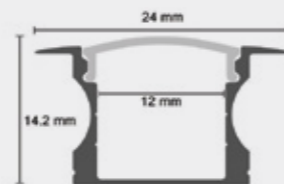

SKU:5109

Aluminium Profile Type Π

SKU	Κάλυμμα Cover	Χρώμα Color	Μήκος Length
5109	Opal	Aluminium	2m

SKU:5121

Aluminium Profile Recessed

SKU	Κάλυμμα Cover	Χρώμα Color	Μήκος Length
5121	Opal	Aluminium	2m

SKU:5146