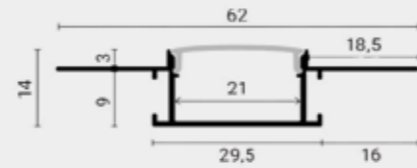

Aluminium Profile Drywall

SKU	Κάλυμμα Cover	Χρώμα Color	Μήκος Length
5149	Opal	Aluminium	2m