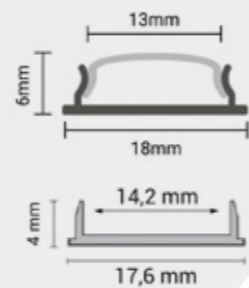

Aluminium Profile Flexible

SKU	Κάλυμμα Cover	Χρώμα Color	Μήκος Length
5142	Opal	Aluminium	2m
5111	Opal	Aluminium	2m