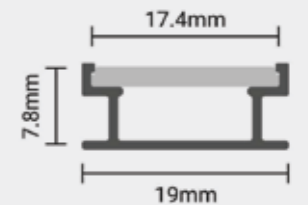

SKU	Κάλυμμα Cover	Χρώμα Color	Μήκος Length
5126	Opal	Aluminium	2m

SKU:5105

Aluminium Profile Type Corner

SKU	Κάλυμμα Cover	Χρώμα Color	Μήκος Length
5105	Opal	Aluminium	2m

SKU:5123

Aluminium Profile Type Corner