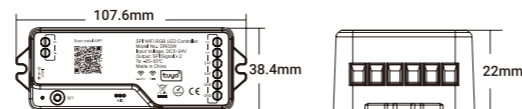

Search for [Smart Life] in Apple or Google store or scan following QR code to download and install the app.

SKU	Τάση Εισόδου Input Voltage	IC QTY	Υποστηρίζει Support	Τηλεχειριστήριο Remote Control	Θερμοκρασία Λειτουργίας Working Temperature(Ta)	Διαστάσεις Dimensions
6219	DC5V-24V	720 PIXEL	WiFi&2.4GHz RF	Εμβέλεια 30μ 30m Range	-25-55°C	107.6mmx38.4mmx22mm
6220	DC5V-24V	720 PIXEL	WiFi&2.4GHz RF	Εμβέλεια 30μ 30m Range	-25-55°C	107.6mmx38.4mmx22mm