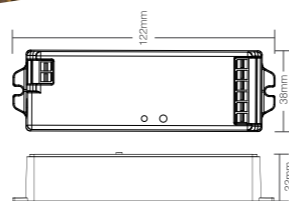

tuya

Intelligence Inside

EURISPOT