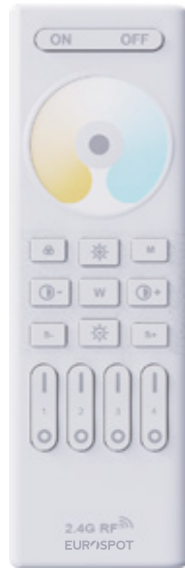

2.4G RF Τεχνολογία Ασύρματης Επικοινωνίας
2.4G RF Wireless transmission technology

Ρύθμιση Φωτεινότητας
Brightness Dimming

Αποθήκευση Λειτουργίας
Mode Saving Function

SKU	Τάση Λειτουργίας Working Voltage	Ισχύς Μετάδοσης Transmitting Power	Κατανάλωση Ενέργειας σε Αναμονή Standby Power Consumption	Συχνότητα Μετάδοσης Transmission Frequency	Διαμόρφωση Συχνότητας Modulation Method	Θερμοκρασία Λειτουργίας Working Temperature	Εμβέλεια Range
6025 White	3V(AAA * 2PCS)	6dBm	15uA	2400-2483.5MHz	GFSK	-10~40°C	30m
6026 Black	3V(AAA * 2PCS)	6dBm	15uA	2400-2483.5MHz	GFSK	-10~40°C	30m