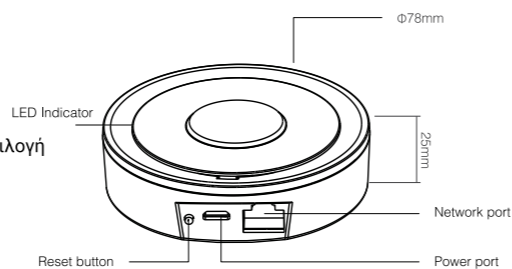

SKU	Παροχή USB USB power supply	Πρωτόκολλο Δικτύου Network protocol	Θερμοκρασία Λειτουργίας Working Temperature	Υγρασία Λειτουργίας Working humidity	Αναβάθμιση Λογισμικού Firmware upgrade	Διαστάσεις Dimensions
6007	5V/1A	Zigbee IEEE 802.15.4	-10-55°C	10%-90%RU	OTA Support	78mm x 78mm x 25mm