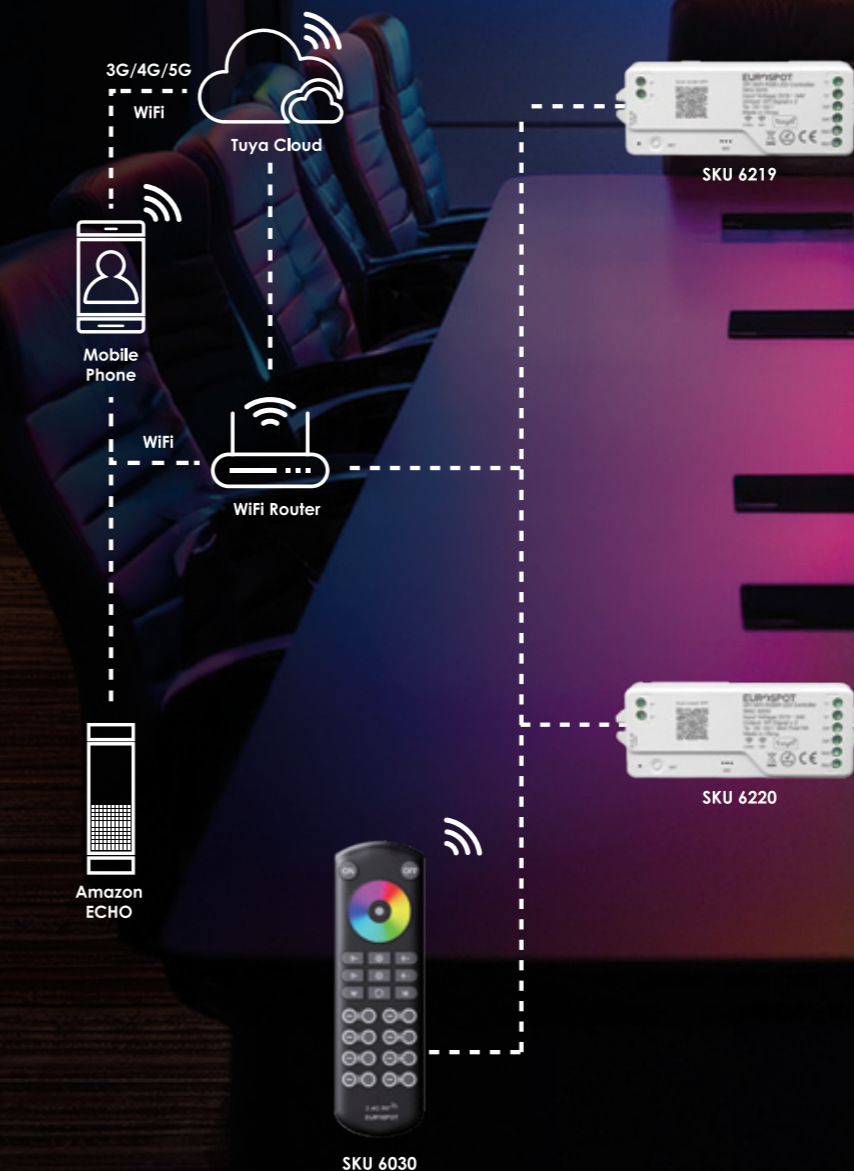

SPI Digital Series LED Controller

Ανακαλύψτε το Digital SPI Controller 5-24V, σχεδιασμένο για ψηφιακές ταινίες LED, είτε είναι RGB, RGBW ή μονόχρωμες. Επιτρέπει τον ατομικό έλεγχο κάθε LED στη λωρίδα σας, προσαρμόζοντας την ταχύτητα, τη φωτεινότητα, την κατεύθυνση και τις δυναμικές λειτουργίες

Discover our Digital SPI Controller 5-24V, designed for digital LED strips, whether they are RGB, RGBW or monochromatic. It allows individual control of each LED in your strip, adjusting speed, brightness, direction, and dynamic modes