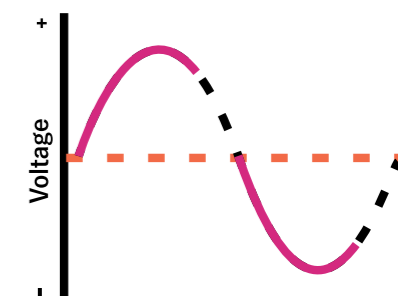

Typical Wall junction Box Mounting

Notes: Before powering on device, ensure that all wires connection are correct. Otherwise the product will be damaged.

SKU	Τάση Εισόδου Input Voltage	Έξοδοι Output	Μέγιστη Ισχύς Εξόδου Max Output Power	Τηλεχειριστήριο Remote Control	Θερμοκρασία Λειτουργίας Working Temperature(Ta)	Διαστάσεις Dimensions
6206 RF	AC 100V~240V 50/60Hz	Max 1.4A	154W@110V 308W@220V	Control distance 30m	-20~40°C	49*49*24mm
6218 WiFi						
6226 Zigbee