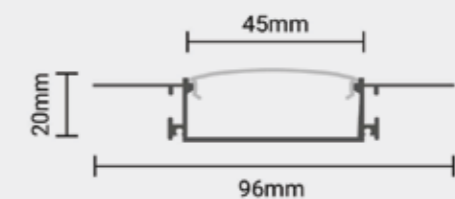

SKUS:5136 5138 5137

Aluminium Profile Drywall

SKU	Κάλυμμα Cover	Χρώμα Color	Μήκος Length
5136	Opal	Aluminium	2m
5138	Opal	Black	2m
5137	Black	Black	2m

SKU:5144

Aluminium Profile Drywall

SKU	Κάλυμμα Cover	Χρώμα Color	Μήκος Length
5144	Opal	Aluminium	2m