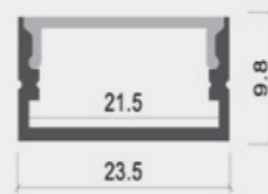

SKU	Κάλυμμα Cover	Χρώμα Color	Μήκος Length
5123	Opal	Aluminium	2m

SKU:5143

Aluminium Profile Type Π

SKU	Κάλυμμα Cover	Χρώμα Color	Μήκος Length
5143	Opal	Aluminium	2m

SKU:5110

Aluminium Profile Type Π

SKU	Κάλυμμα Cover	Χρώμα Color	Μήκος Length
5110	Opal	Aluminium	2m